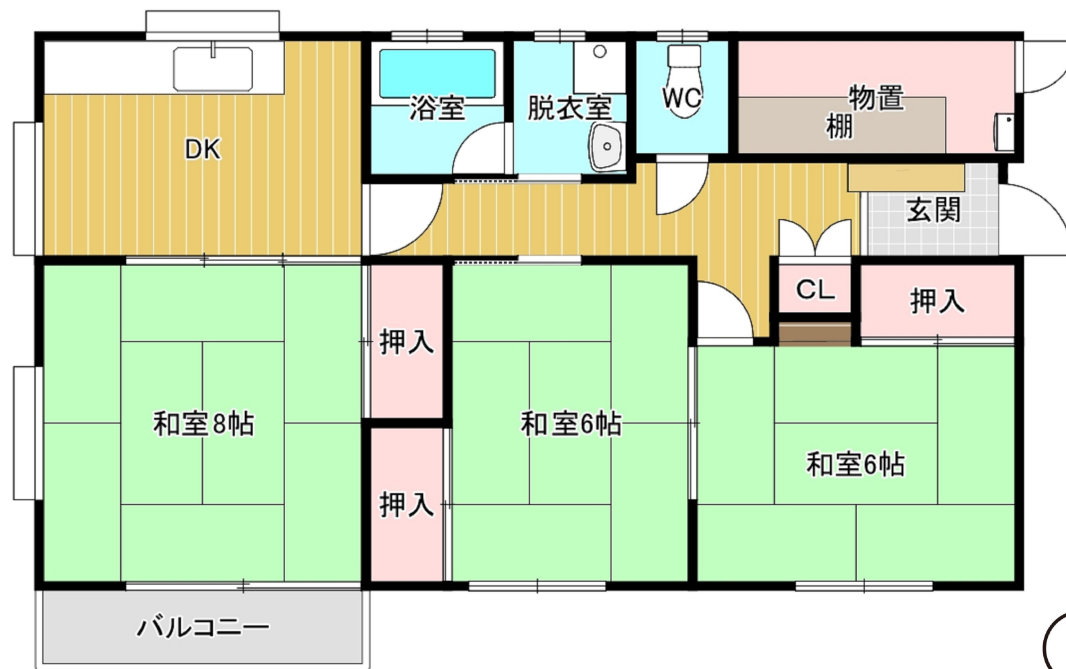

3DK

賃料 45,000円

コーポ本町

01

IGRいわて銀河鉄道一戸駅徒歩16分

所在 一戸町一戸字大沢11
種別 アパート
敷金 90,000円
礼金 0円
管理費 0円
駐車場 1,000円/1台

築年月 H6年3月
構造 木造
階数 2階建2階部分
専有面積 68.94㎡

設備

水洗トイレ/温水便座/ユニットバス/洗面台/エアコン/二重サッシ/物置
※火災保険加入必須

子育て認定賃貸住宅登録物件
人気物件の空きができました!

宅地建物取引業許可:岩手県知事(6)第2017号
一般社団法人岩手県宅地建物取引業協会会員

株式会社 田中建設

TEL 0195-33-4111

〒028-5311 岩手県二戸郡一戸町高善寺字大川鉢22-1
営業時間 8:00~17:00
定休日/毎週土・日曜

<https://www.tanaka-kensetu.iwate.jp>